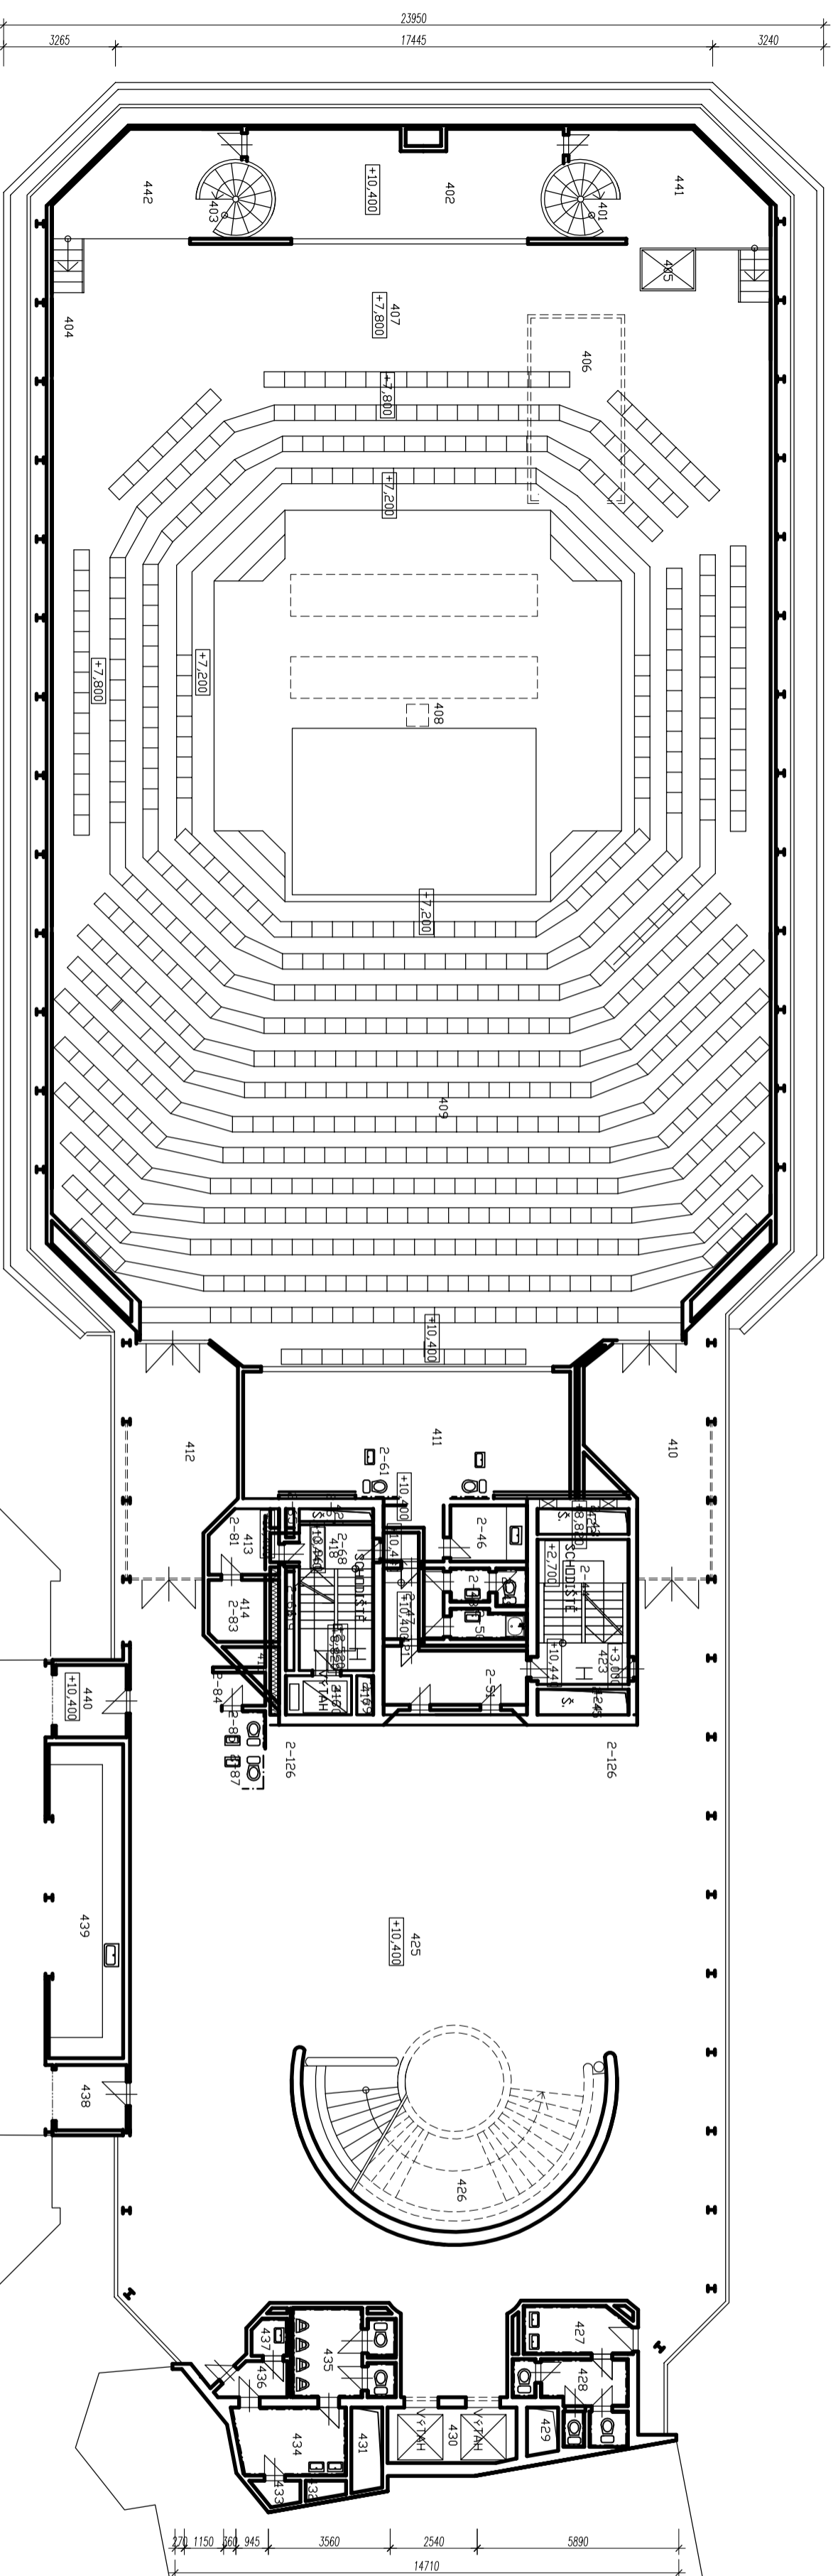

NÁRODNÍ TŘÍDA

4. PODLAŽÍ NOVÉ SCÉNY – LATERNY MAGIKY