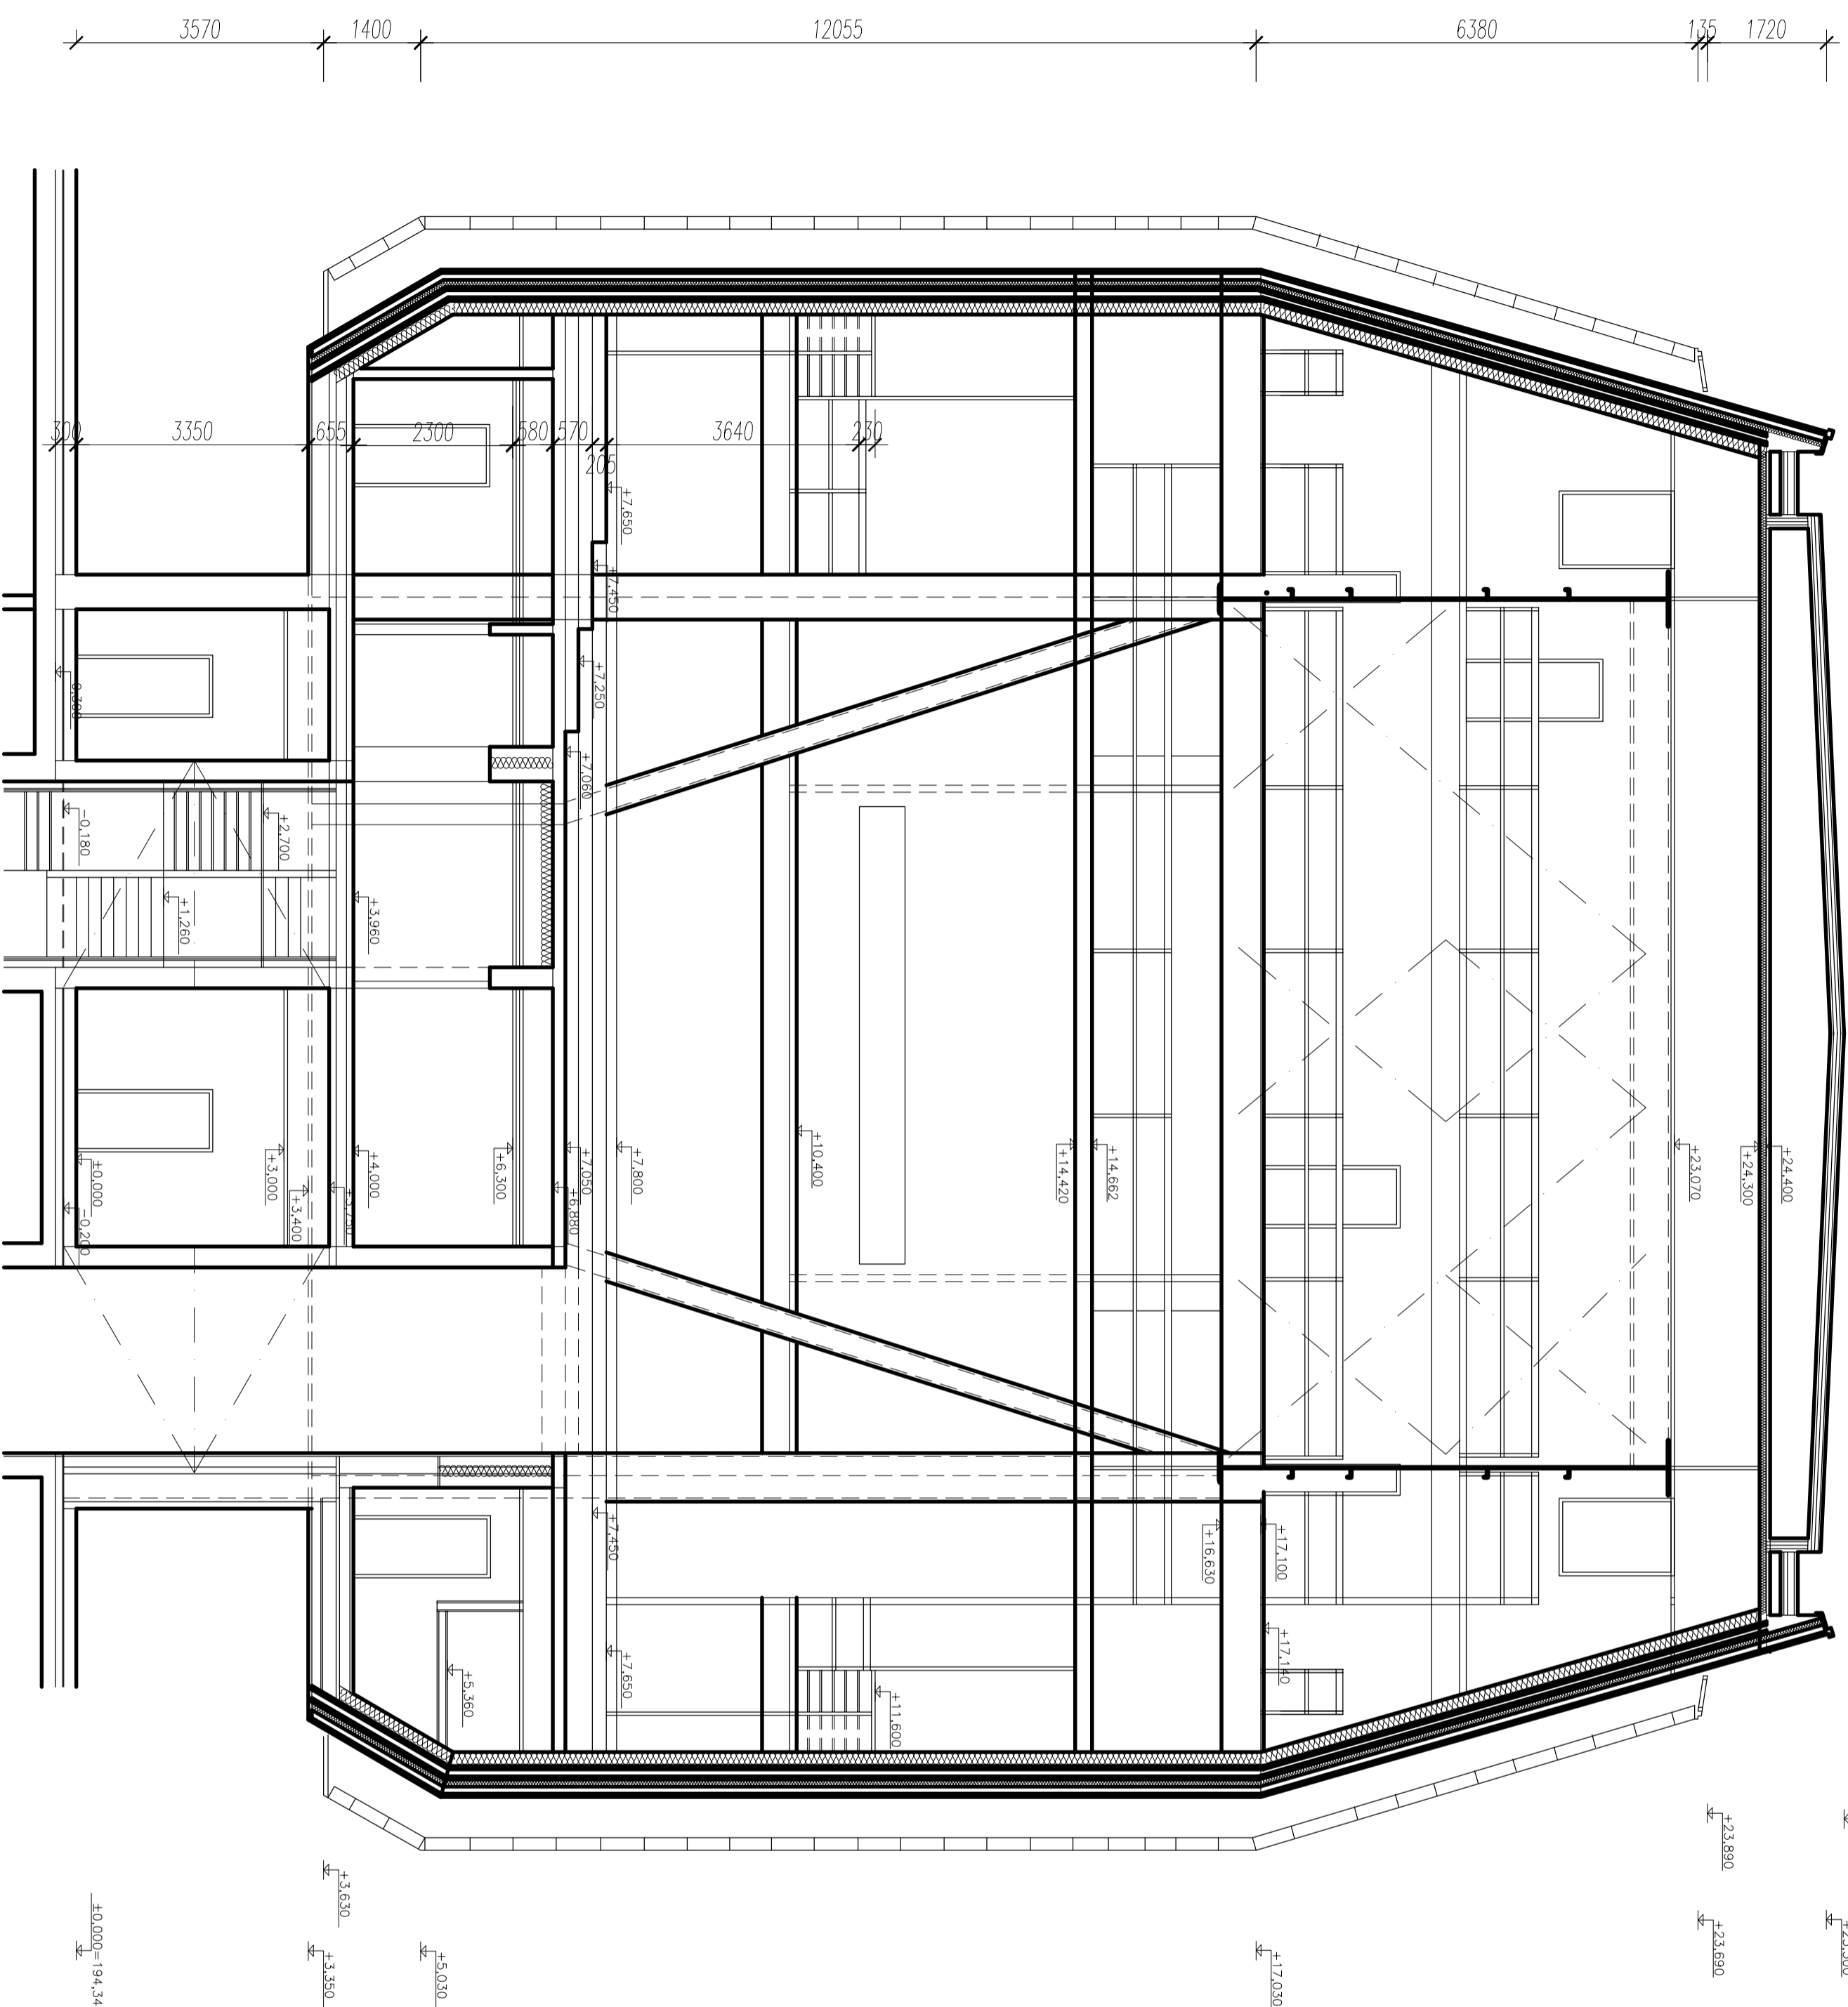

STAVBA : Laterny Magiky, ND v Praze
 STAVEBNÍK : Národní divadlo, Ostrovní č.1, 112 31 Praha 1
 NÁZEV VÝKRESU :
 VÝKRES ČÍSLO :
 1.np
 01

STAVBA 1. Etážový bytový dům
 STAVEBNÍK: Národní úřad pro stavebnictví, Opatovská č. 112/31 Praha 1
 Podlaží: 10
 VÝKRES ČÍSLO: 10

STAVBA : Laterny Magiky, ND v Praze
 STAVEBNÍK : Národní divadlo, Ostrovní č.1, 112 31 Praha 1
 NÁZEV VÝKRESU : PŘÍČNÝ ŘEZ 2-2
 VÝKRES ČÍSLO : 09

STAVBA : Laterny Magiky, ND v Praze
 STAVEBNÍK : Národní divadlo, Ostrovní č.1, 112 31 Praha 1
 NÁZEV VÝKRESU : Příčný řez 6-6
 VÝKRES ČÍSLO : 08