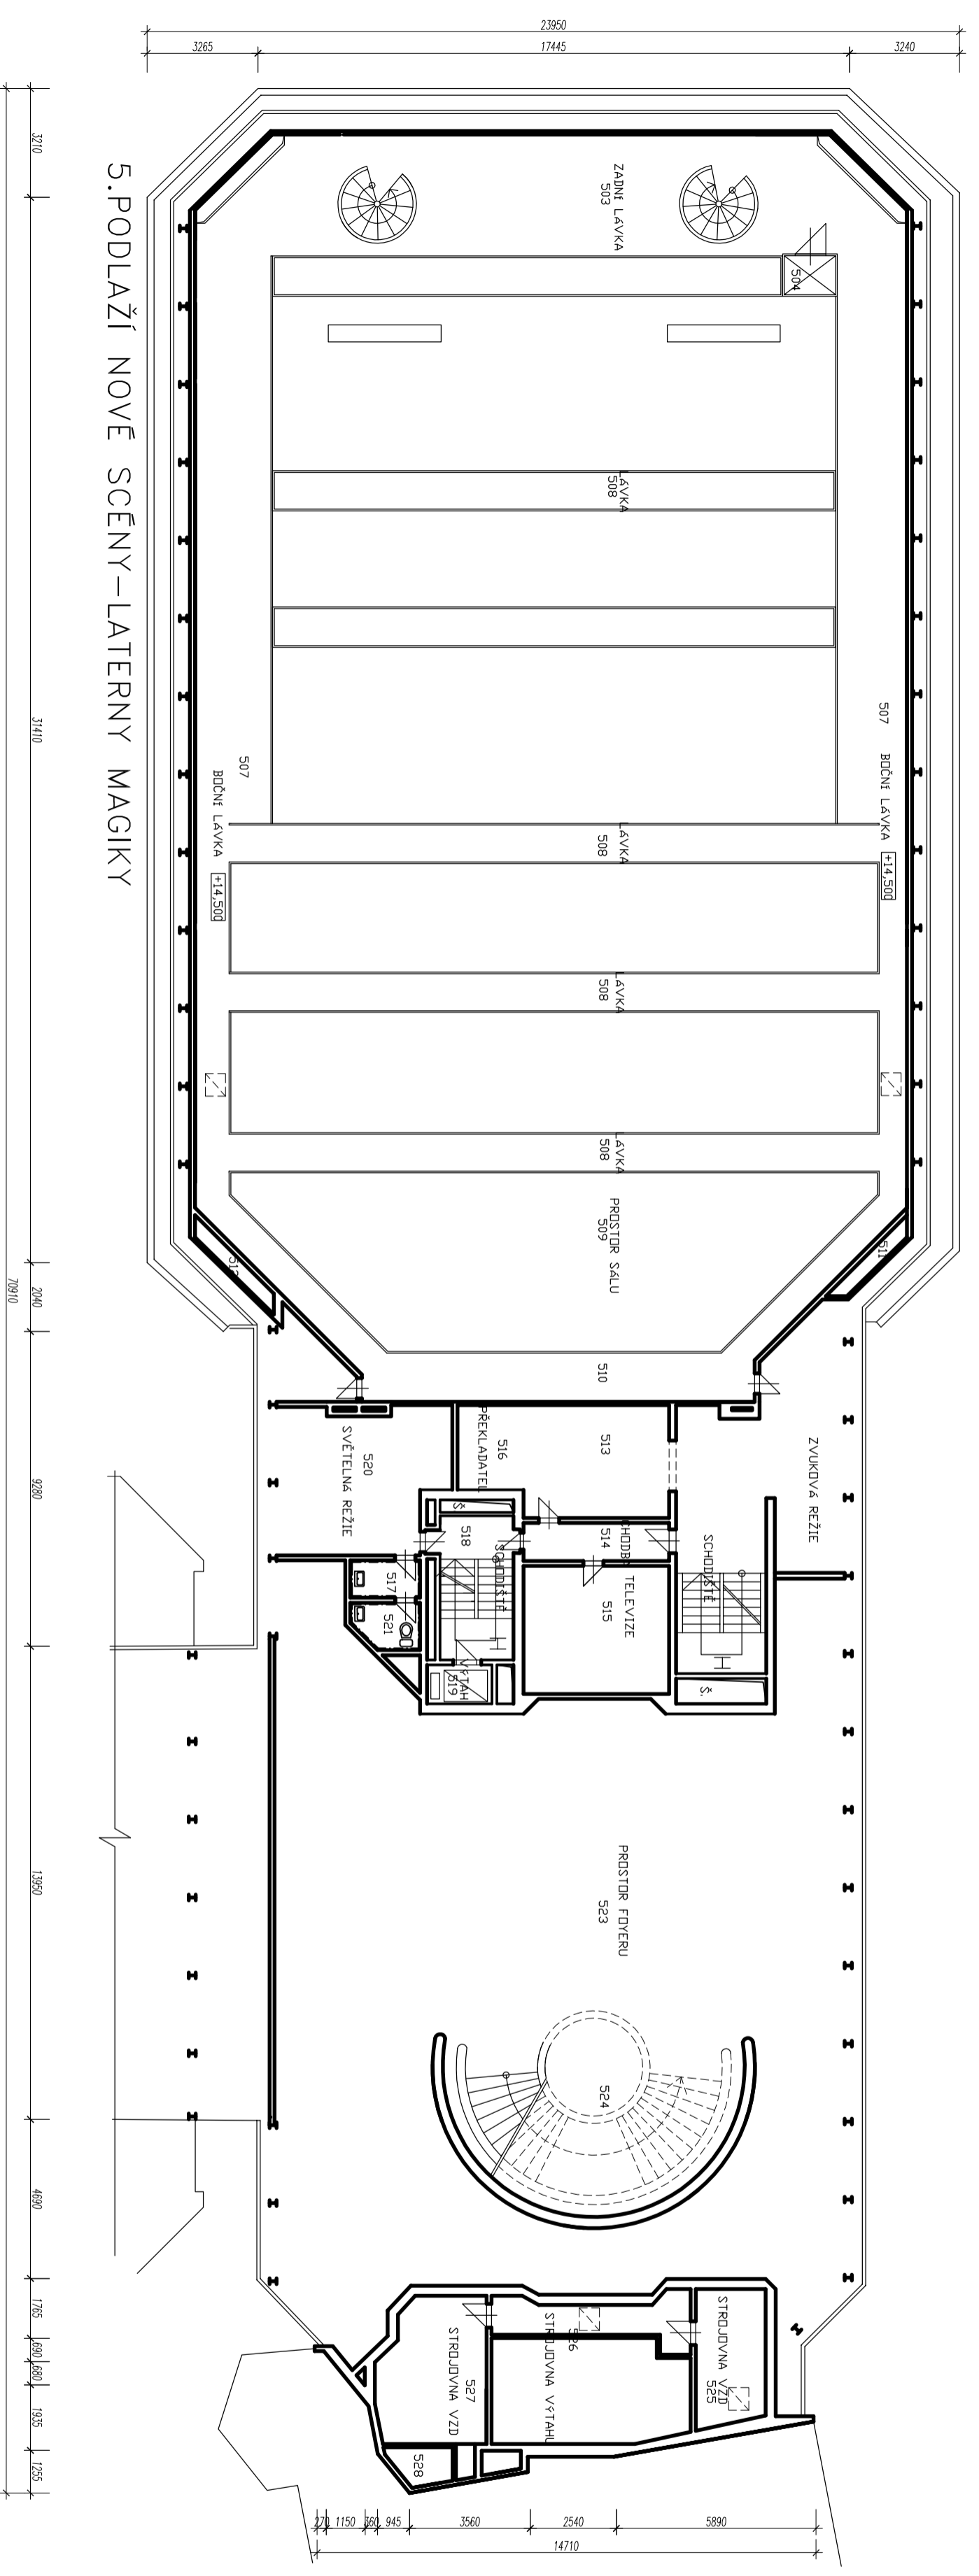

NÁRODNÍ TŘÍDA

5. PODLAŽÍ NOVE SCÉNY – LATERNY MAGIKY

STAVBA : Laterny Magiky, NOV Praha
STAVEBNÍK : Inženýrské úřady, Ostravská č. 1, 112 31 Praha 1
NÁZEV VÝKRESU :
VÝKRES ČÍSLO :
5.np
05