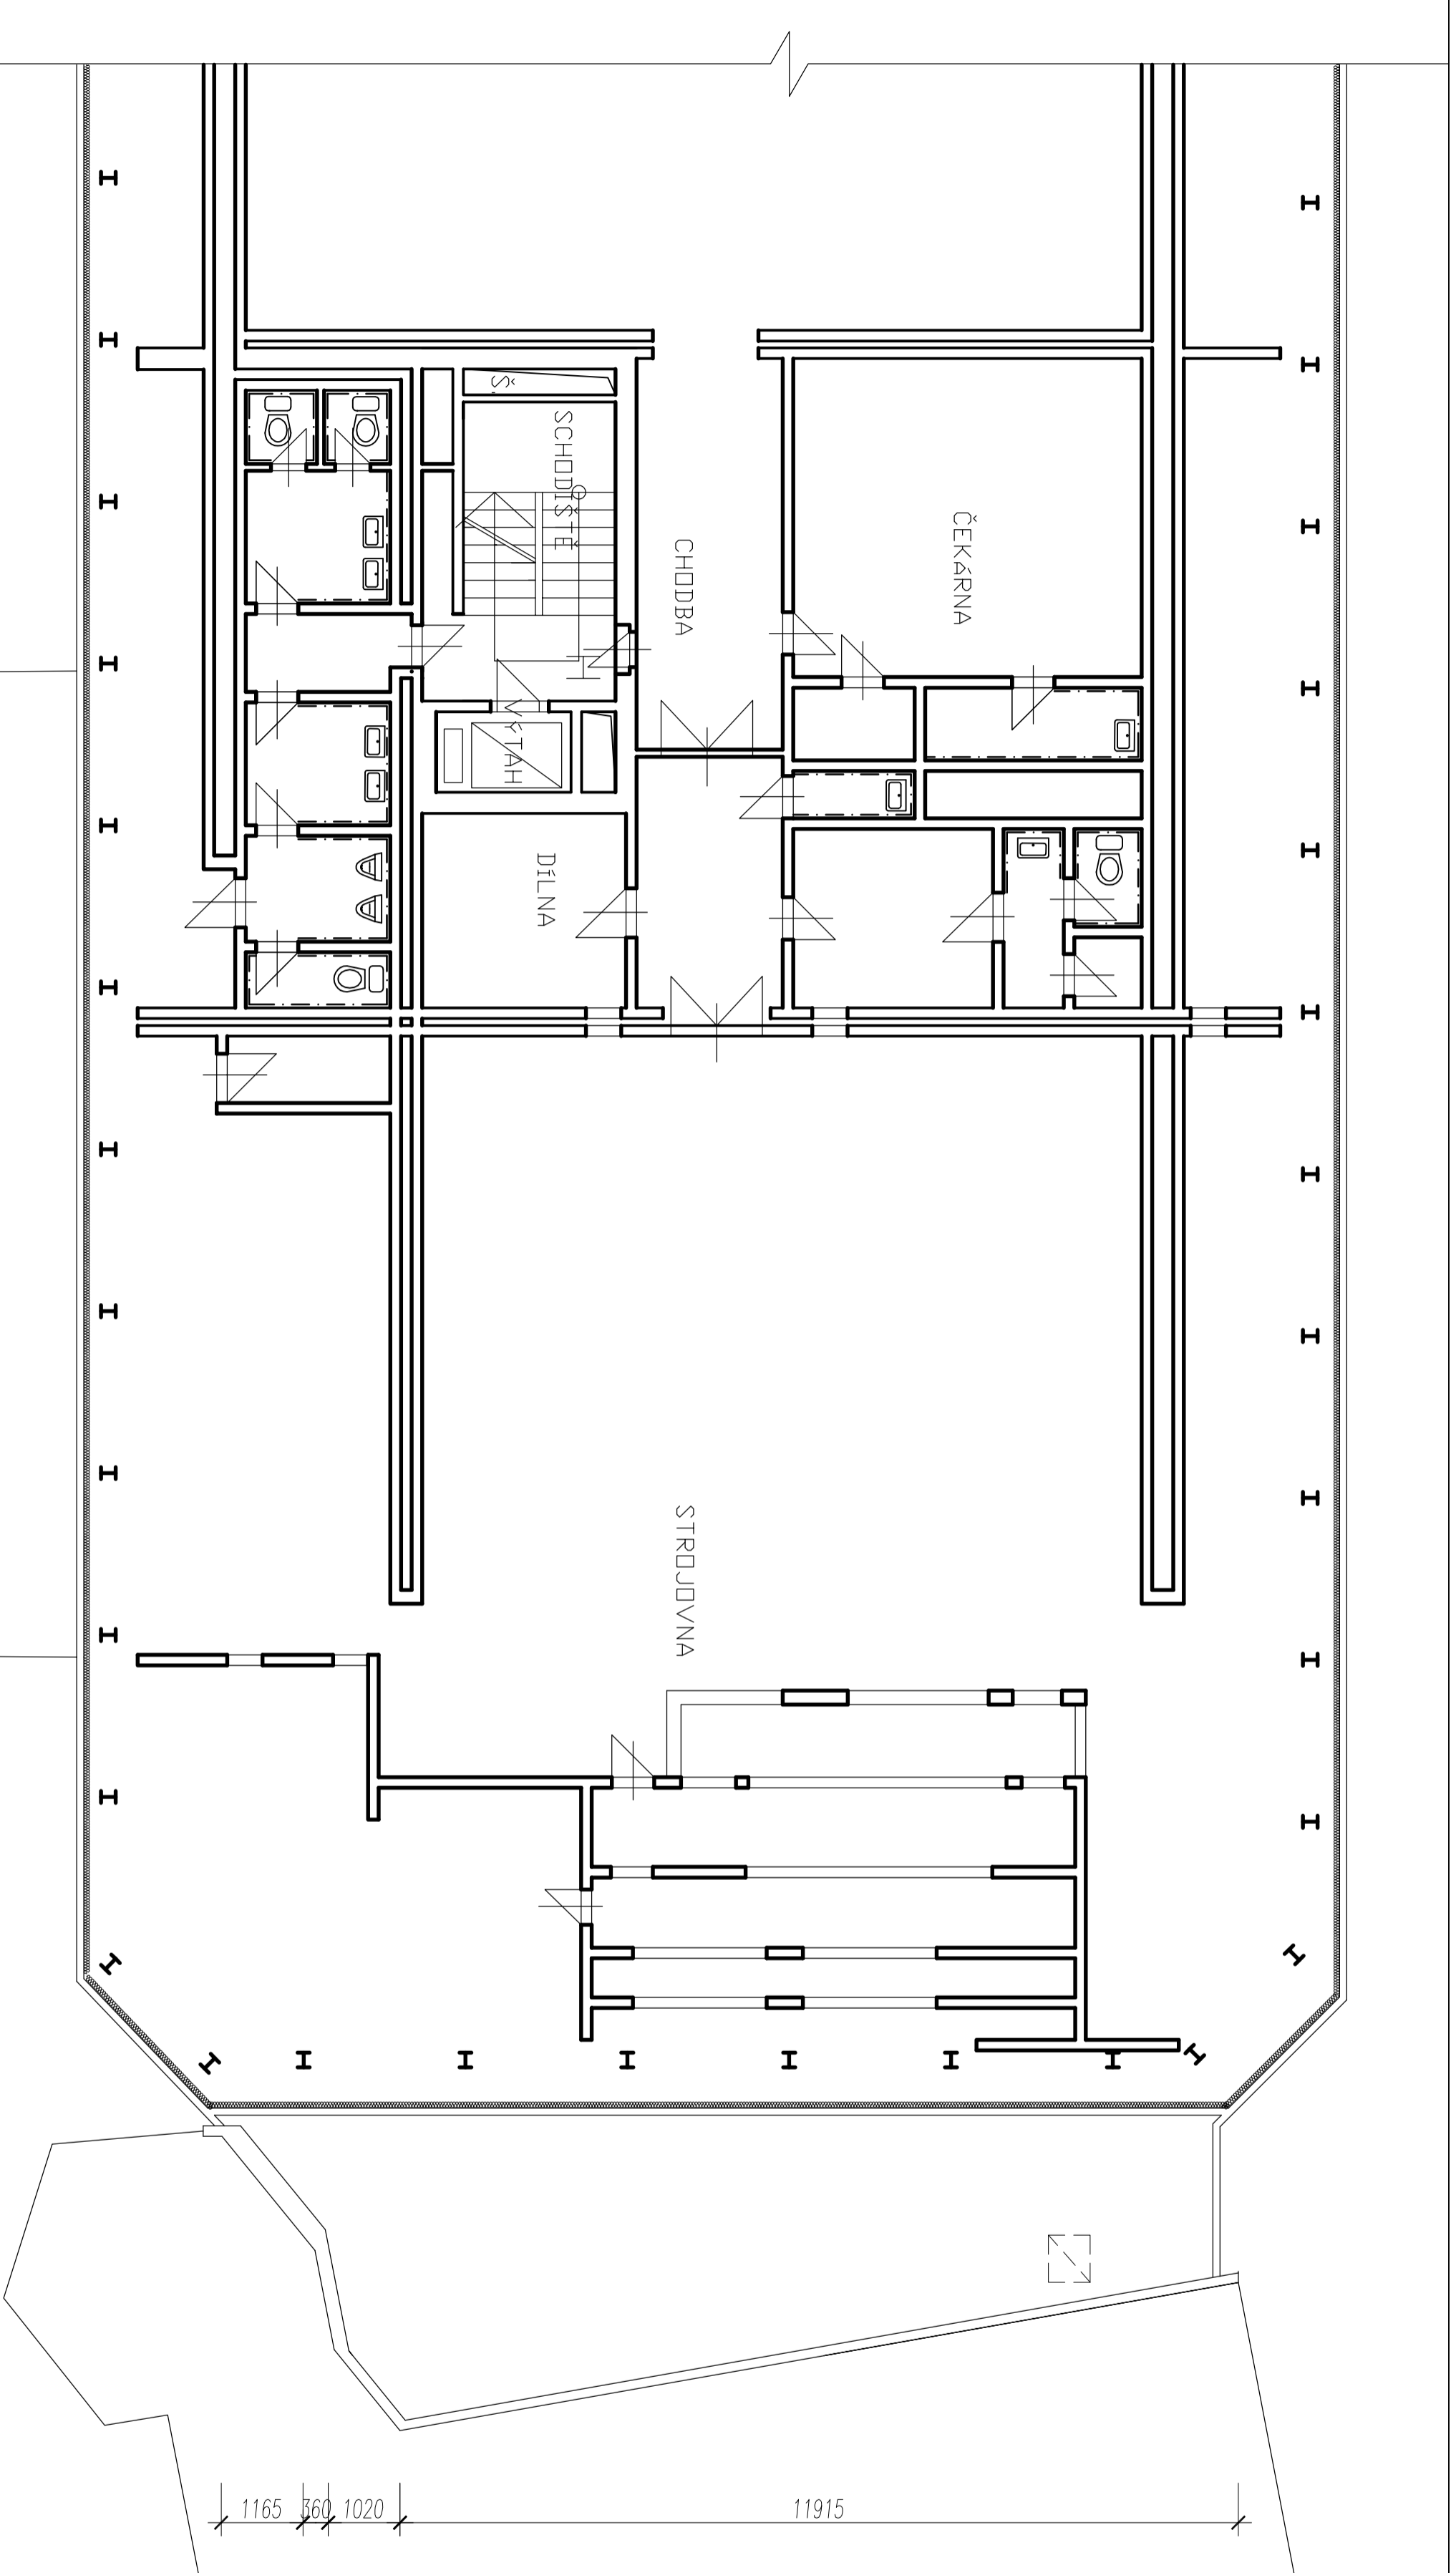

6. PODLAŽÍ NOVÉ SCÉNY – LATERNY MAGIKY

STAVBA : Laterny Magiky, ND v Praze
STAVEBNÍK : Národní divadlo, Ostrovní č.1, 112 31 Praha 1
NÁZEV VÝKRESU :
VÝKRES ČÍSLO :
06
6.np