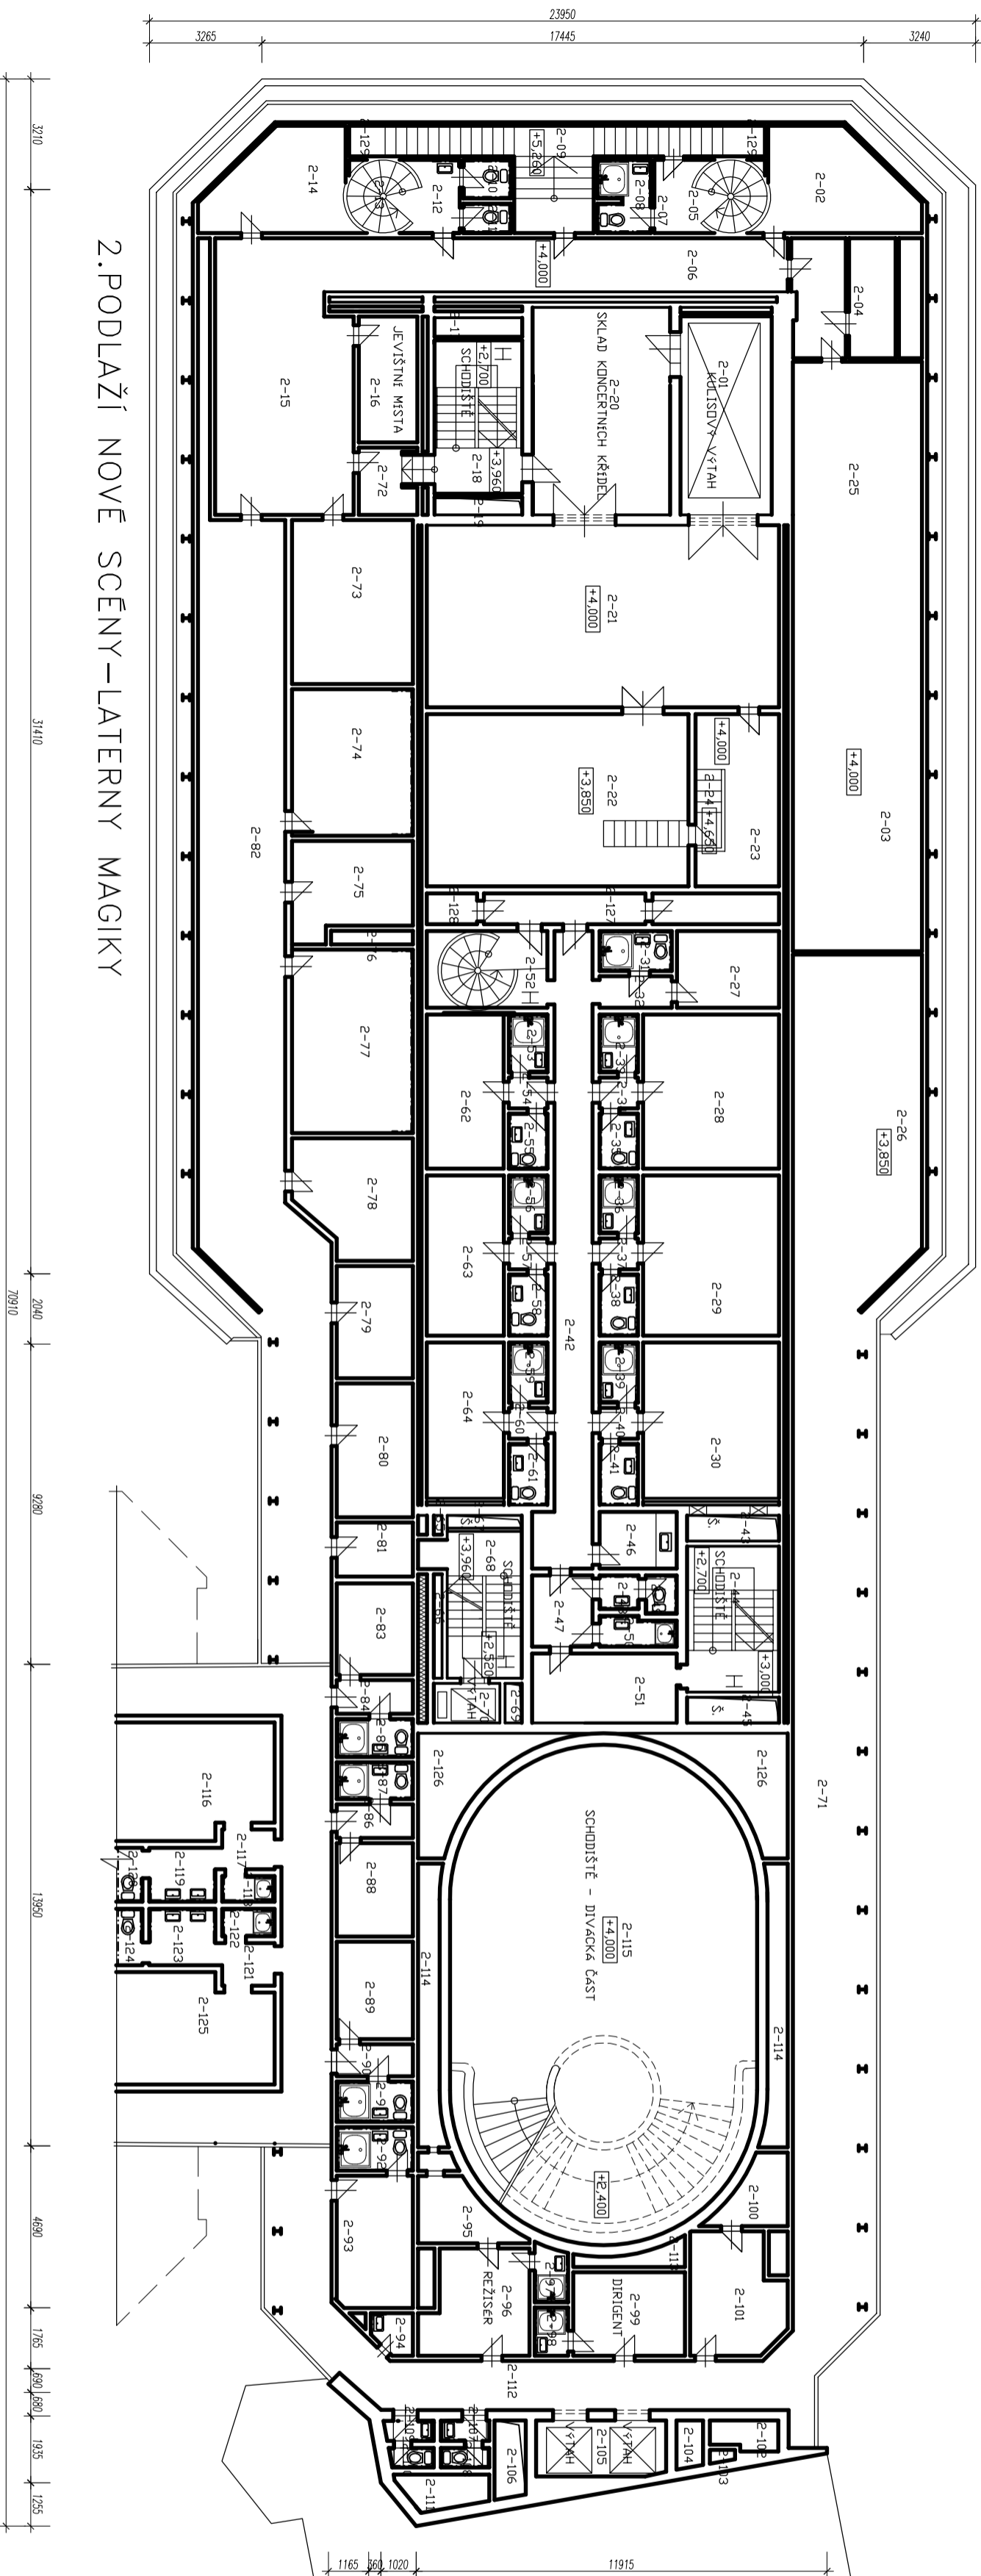

NÁRODNÍ TRÍDA

2. PODLAŽÍ NOVE SCÉNY-LATERNY MAGIKY

ČÍSLO	POPIS	POVRCH	MR	ČÍSLO	POPIS	POVRCH	MR	ČÍSLO	POPIS	POVRCH	MR
1	SKLAD KONKERNICH KRIDEK	1,2	2,28	101	SKLAD KONKERNICH KRIDEK	1,2	2,28				
2	JEVIŠŤINŤ MISTA	1,2	2,28	102	JEVIŠŤINŤ MISTA	1,2	2,28				
3	SKLAD KONKERNICH KRIDEK	1,2	2,28	103	SKLAD KONKERNICH KRIDEK	1,2	2,28				
4	JEVIŠŤINŤ MISTA	1,2	2,28	104	JEVIŠŤINŤ MISTA	1,2	2,28				
5	SKLAD KONKERNICH KRIDEK	1,2	2,28	105	SKLAD KONKERNICH KRIDEK	1,2	2,28				
6	JEVIŠŤINŤ MISTA	1,2	2,28	106	JEVIŠŤINŤ MISTA	1,2	2,28				
7	SKLAD KONKERNICH KRIDEK	1,2	2,28	107	SKLAD KONKERNICH KRIDEK	1,2	2,28				
8	JEVIŠŤINŤ MISTA	1,2	2,28	108	JEVIŠŤINŤ MISTA	1,2	2,28				
9	SKLAD KONKERNICH KRIDEK	1,2	2,28	109	SKLAD KONKERNICH KRIDEK	1,2	2,28				
10	JEVIŠŤINŤ MISTA	1,2	2,28	110	JEVIŠŤINŤ MISTA	1,2	2,28				
11	SKLAD KONKERNICH KRIDEK	1,2	2,28	111	SKLAD KONKERNICH KRIDEK	1,2	2,28				
12	JEVIŠŤINŤ MISTA	1,2	2,28	112	JEVIŠŤINŤ MISTA	1,2	2,28				
13	SKLAD KONKERNICH KRIDEK	1,2	2,28	113	SKLAD KONKERNICH KRIDEK	1,2	2,28				
14	JEVIŠŤINŤ MISTA	1,2	2,28	114	JEVIŠŤINŤ MISTA	1,2	2,28				
15	SKLAD KONKERNICH KRIDEK	1,2	2,28	115	SKLAD KONKERNICH KRIDEK	1,2	2,28				
16	JEVIŠŤINŤ MISTA	1,2	2,28	116	JEVIŠŤINŤ MISTA	1,2	2,28				
17	SKLAD KONKERNICH KRIDEK	1,2	2,28	117	SKLAD KONKERNICH KRIDEK	1,2	2,28				
18	JEVIŠŤINŤ MISTA	1,2	2,28	118	JEVIŠŤINŤ MISTA	1,2	2,28				
19	SKLAD KONKERNICH KRIDEK	1,2	2,28	119	SKLAD KONKERNICH KRIDEK	1,2	2,28				
20	JEVIŠŤINŤ MISTA	1,2	2,28	120	JEVIŠŤINŤ MISTA	1,2	2,28				
21	SKLAD KONKERNICH KRIDEK	1,2	2,28	121	SKLAD KONKERNICH KRIDEK	1,2	2,28				
22	JEVIŠŤINŤ MISTA	1,2	2,28	122	JEVIŠŤINŤ MISTA	1,2	2,28				
23	SKLAD KONKERNICH KRIDEK	1,2	2,28	123	SKLAD KONKERNICH KRIDEK	1,2	2,28				
24	JEVIŠŤINŤ MISTA	1,2	2,28	124	JEVIŠŤINŤ MISTA	1,2	2,28				
25	SKLAD KONKERNICH KRIDEK	1,2	2,28	125	SKLAD KONKERNICH KRIDEK	1,2	2,28				
26	JEVIŠŤINŤ MISTA	1,2	2,28	126	JEVIŠŤINŤ MISTA	1,2	2,28				
27	SKLAD KONKERNICH KRIDEK	1,2	2,28	127	SKLAD KONKERNICH KRIDEK	1,2	2,28				
28	JEVIŠŤINŤ MISTA	1,2	2,28	128	JEVIŠŤINŤ MISTA	1,2	2,28				
29	SKLAD KONKERNICH KRIDEK	1,2	2,28	129	SKLAD KONKERNICH KRIDEK	1,2	2,28				
30	JEVIŠŤINŤ MISTA	1,2	2,28	130	JEVIŠŤINŤ MISTA	1,2	2,28				

STAVBA: 1. Laterny Magiky, MD v Praze
STAVEBNÍK: Interfoni design, Opatovická č. 112 31 Praha 1
NÁZEV VÝKRESU: 2. PODLAŽÍ
VÝKRES ČÍSLO: 02