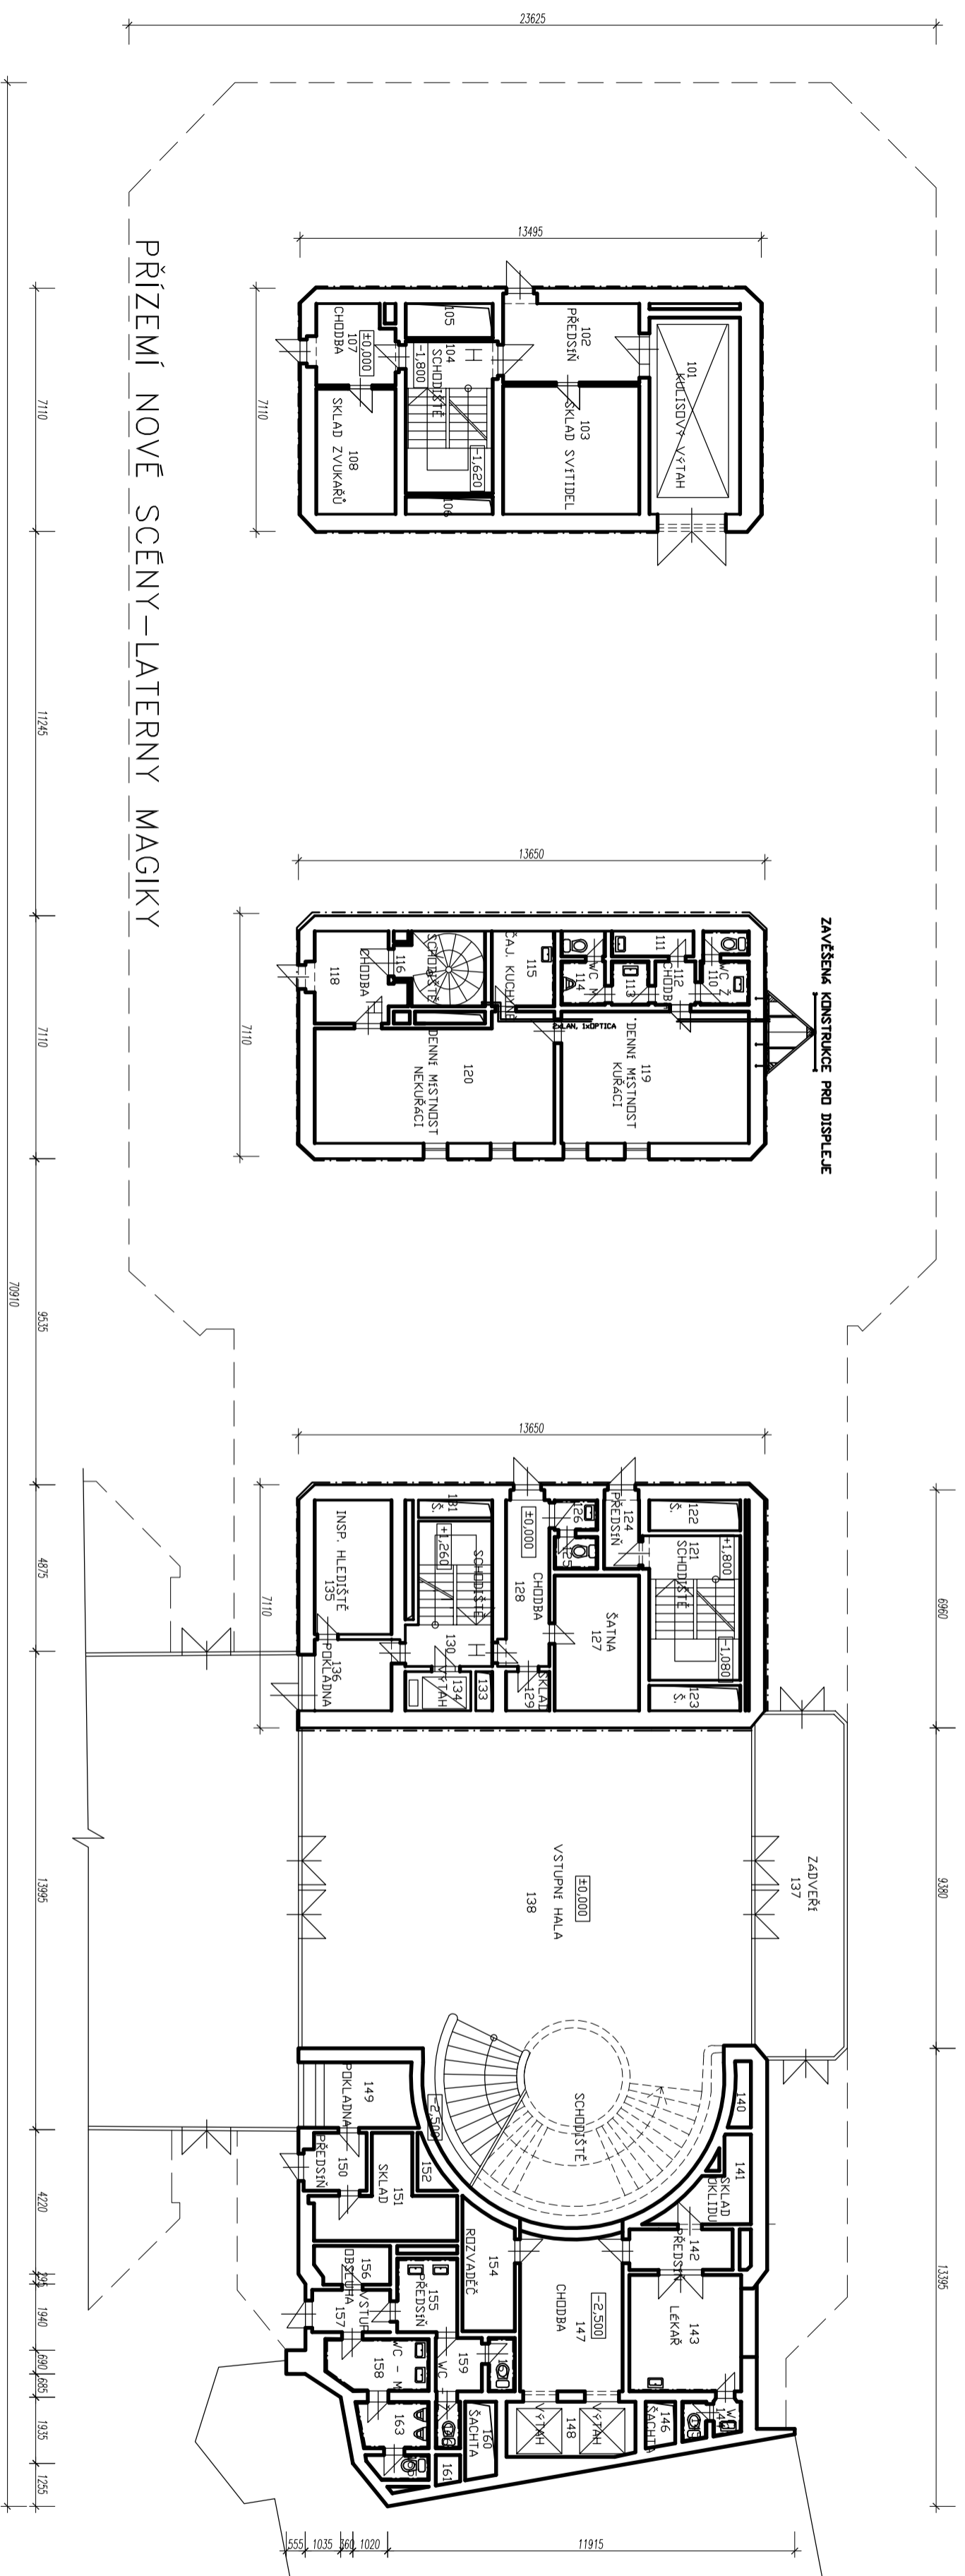

NÁRODNÍ TRÍDA

PRÍZEMÍ NOVÉ SCÉNY – LATERNY MAGIKY

ROZSAH	POUR	POUR	POUR
1	101	102	103
2	104	105	106
3	107	108	109
4	110	111	112
5	113	114	115
6	116	117	118
7	119	120	121
8	122	123	124
9	125	126	127
10	128	129	130
11	131	132	133
12	134	135	136
13	137	138	139
14	140	141	142
15	143	144	145
16	146	147	148
17	149	150	151
18	152	153	154
19	155	156	157
20	158	159	160
21	161	162	163
22	164	165	166
23	167	168	169
24	170	171	172
25	173	174	175
26	176	177	178
27	179	180	181
28	182	183	184
29	185	186	187
30	188	189	190
31	191	192	193
32	194	195	196
33	197	198	199
34	200	201	202
35	203	204	205
36	206	207	208
37	209	210	211
38	212	213	214
39	215	216	217
40	218	219	220

STAVBA : Laterny Magiky, ND v Praze
STAVEBNÍK : Národní divadlo, Ostrovní č.1, 112 31 Praha 1
NÁZEV VÝKRESU :
VÝKRES ČÍSLO :
1.np
01