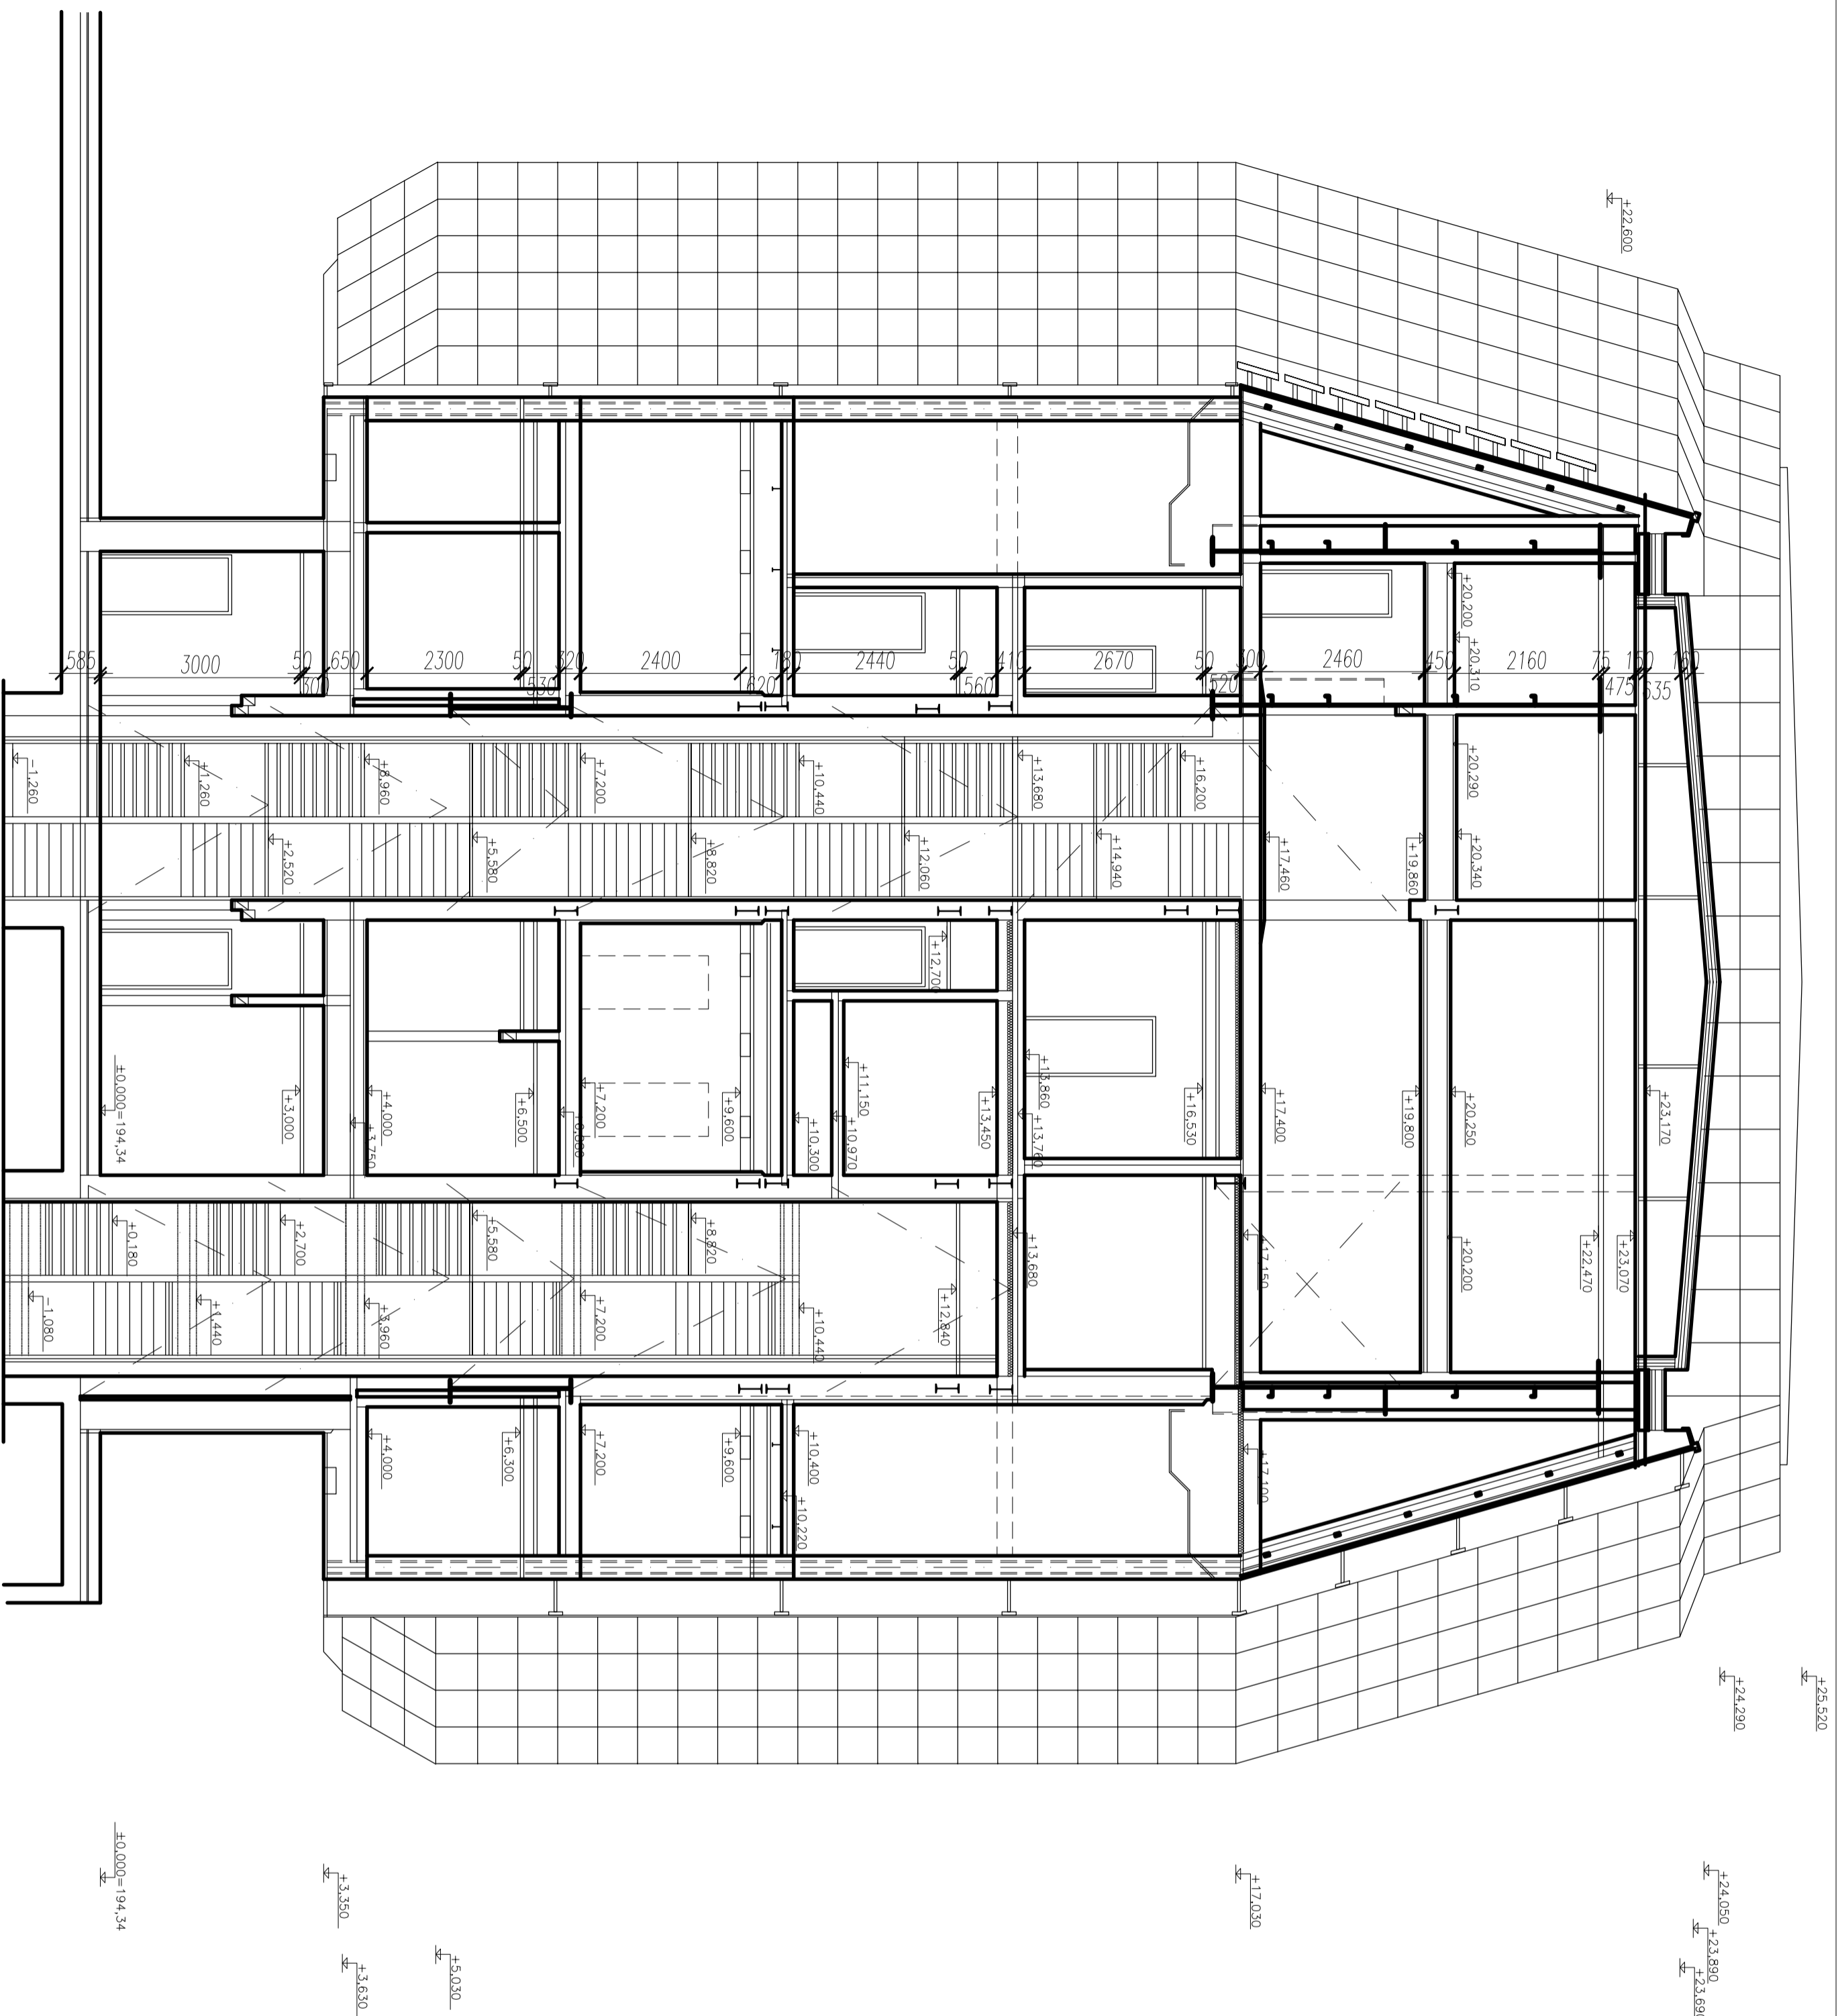

STAVBA : Laterny Magiky, ND v Praze
 STAVEBNÍK : Národní divadlo, Ostrovní č.1, 112 31 Praha 1
 NÁZEV VÝKRESU :
 VÝKRES ČÍSLO :
 1.np
 01

STAVBA 1. Etážový bytový dům
 STAVEBNÍK: Národní úřad pro stavebnictví, Opatovská č. 112/31 Praha 1
 Podlaží: 10
 VÝKRES ČÍSLO: 10

STAVBA : Laterny Magiky, ND v Praze
 STAVEBNÍK : Národní divadlo, Ostrovní č.1, 112 31 Praha 1
 NÁZEV VÝKRESU : PŘÍČNÝ ŘEZ 2-2
 VÝKRES ČÍSLO : 09

STAVBA : Laterny Magiky, ND v Praze
 STAVEBNÍK : Národní divadlo, Ostrovní č.1, 112 31 Praha 1
 NÁZEV VÝKRESU : Příčný řez 6-6
 VÝKRES ČÍSLO : 08