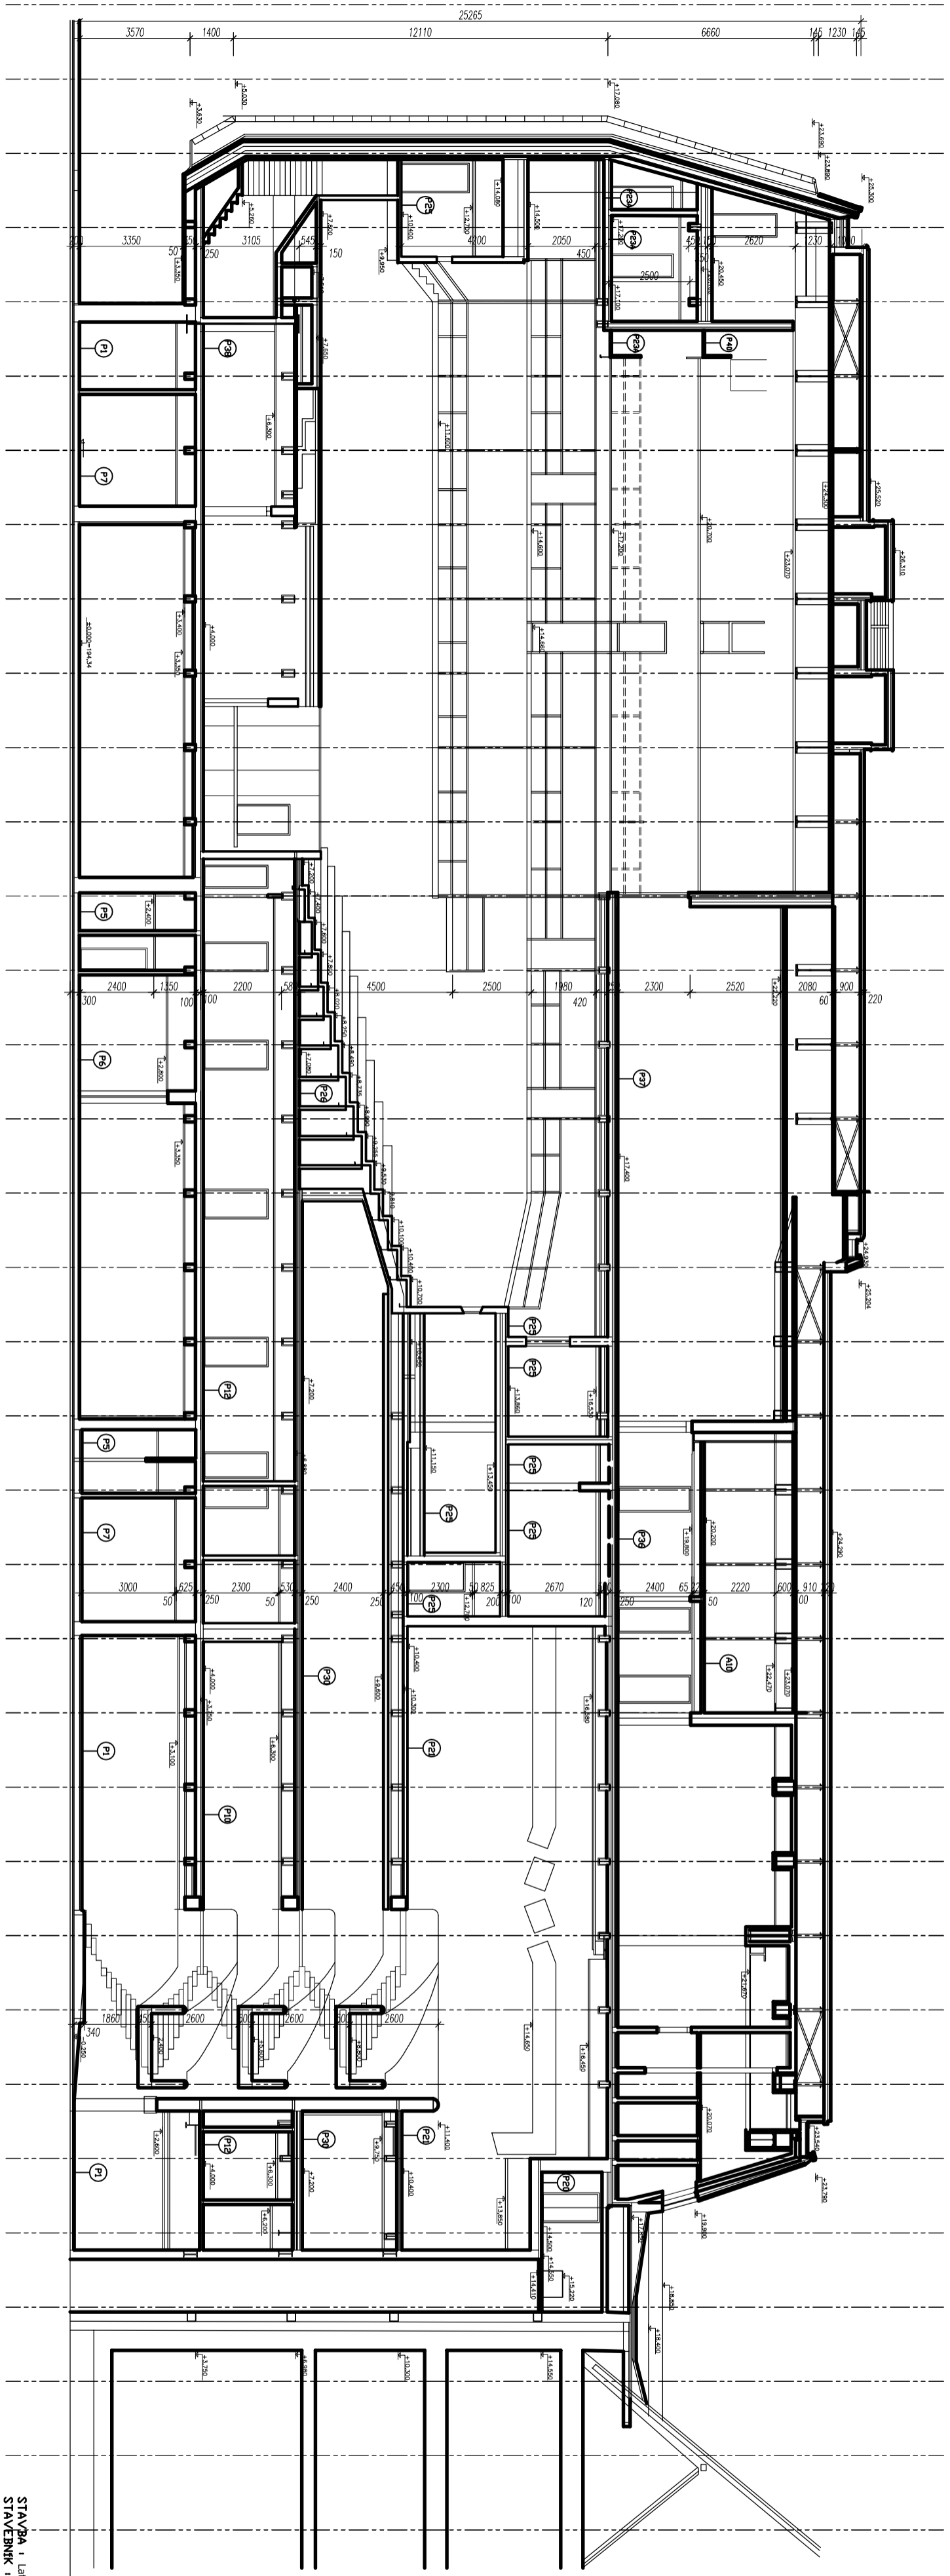

NÁRODNÍ TRÍDA

PRÍZEMÍ NOVÉ SCÉNY – LATERNY MAGIKY

ROZSAH	POUR	POUR	POUR
1	101	102	103
2	104	105	106
3	107	108	109
4	110	111	112
5	113	114	115
6	116	117	118
7	119	120	121
8	122	123	124
9	125	126	127
10	128	129	130
11	131	132	133
12	134	135	136
13	137	138	139
14	140	141	142
15	143	144	145
16	146	147	148
17	149	150	151
18	152	153	154
19	155	156	157
20	158	159	160
21	161	162	163
22	164	165	166
23	167	168	169
24	170	171	172
25	173	174	175
26	176	177	178
27	179	180	181
28	182	183	184
29	185	186	187
30	188	189	190
31	191	192	193
32	194	195	196
33	197	198	199
34	200	201	202
35	203	204	205
36	206	207	208
37	209	210	211
38	212	213	214
39	215	216	217
40	218	219	220

STAVBA : Laterny Magiky, ND v Praze
 STAVEBNÍK : Národní divadlo, Ostrovní č.1, 112 31 Praha 1
 NÁZEV VÝKRESU :
 VÝKRES ČÍSLO :
 1.np
 01

STAVBA 1. Etážový bytový dům
 STAVEBNÍK: Národní úřad pro stavebnictví, Opatovská č. 112/31 Praha 1
 Podlaží: 10
 VÝKRES ČÍSLO: 10

STAVBA : Laterny Magiky, ND v Praze
 STAVEBNÍK : Národní divadlo, Ostrovní č.1, 112 31 Praha 1
 NÁZEV VÝKRESU : PŘÍČNÝ ŘEZ 2-2
 VÝKRES ČÍSLO : 09

STAVBA : Laterny Magiky, ND v Praze
 STAVEBNÍK : Národní divadlo, Ostrovní č.1, 112 31 Praha 1
 NÁZEV VÝKRESU : Příčný řez 6-6
 VÝKRES ČÍSLO : 08